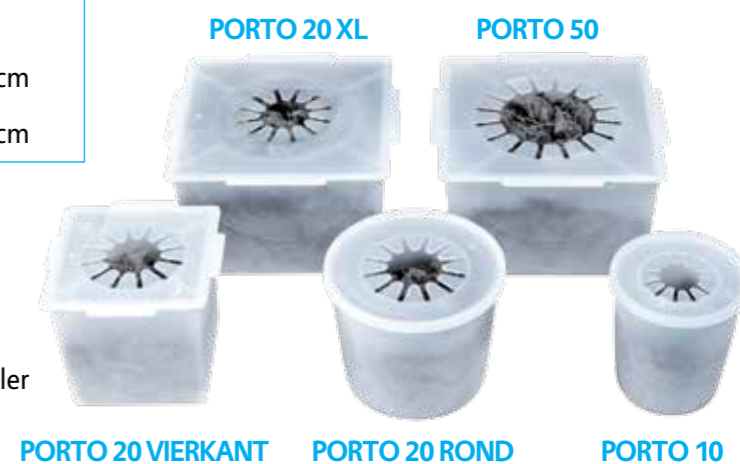

PORTO

Bloemen in water in droge dozen

Porto is de ideale verpakking voor de online business en voor exporteurs die bloemen op water in droge dozen willen versturen.

Met Porto kunnen bloemen verticaal, horizontaal en zelfs ondersteboven in water verzonden worden. Bloemen worden tijdens transport gehydrateerd zonder dat er water uit de verpakking loopt. De Porto bevat water voor gemiddeld 2 dagen transport bij een temperatuur van 30 graden. Bloemisten gebruiken Porto tevens als cadeau verpakking.

Porto vulmachine

Om het inpakproces te versnellen is een Porto-vulmachine ontwikkeld, waarmee Porto in enkele tellen met de juiste hoeveelheid water kan worden gevuld. Of u nu machinaal of handmatig werkt, het feit dat Porto's van tevoren kunnen worden gevuld, betekent veel tijdsbesparing in drukke perioden.

Porto 10 is de ideale verpakking voor Hortensia en wordt wereldwijd gebruikt om Hortensia's te transporteren op water in een droge doos.

	Gem. aantal stelen	Hoeveelheid water
Porto 10 (rond)	10	80 ml
Porto 20 (rond + vierkant)	20	160 ml
Porto 20 XL (vierkant)	20	400 ml
Porto 50 (vierkant)	50	400 ml

Dozen voor boeketten

Wij bieden een totaal concept, bestaande uit een Porto, een Porto doos en een Porto insert.

De dozen zijn in verschillende maten beschikbaar. Dozen met klant specifieke bedrukkingen zijn op aanvraag leverbaar.

Het insert is speciaal ontwikkeld zodat het boeket stevig vast zit in de doos en tijdens het transport niet kan schuiven. De ontvanger kan het boeket gemakkelijk uit de doos halen door middel van het handvat aan de insert. Hierdoor wordt beschadiging voorkomen.

De dozen met insert zijn beschikbaar voor Porto 20 & 50 in de volgende maten: