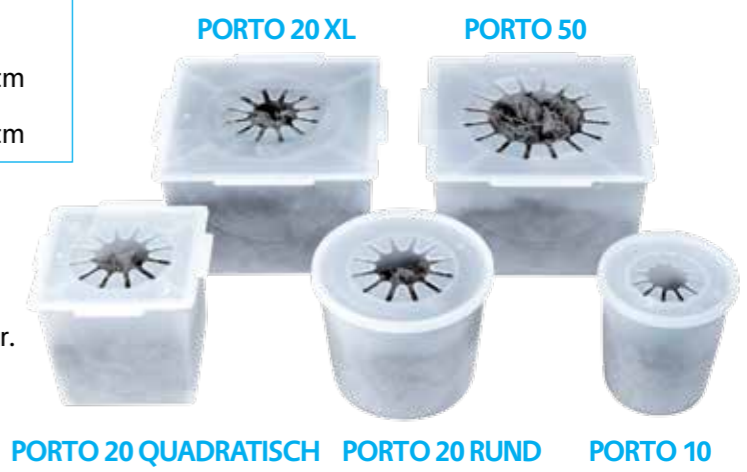

Schachteln für Gebinde

Wir bieten ein Gesamtkonzept, das aus einem Porto, einer Porto-Schachtel und einem Porto-Einsatz besteht. Die Schachteln sind in verschiedenen Abmessungen lieferbar und können je nach Wunsch mit Firmenaufdruck versehen werden.

Mit dem speziell entwickelten Einsatz wird das Gebinde in der Schachtel sicher befestigt, so dass es sich beim Transport nicht verschieben kann. Der Empfänger kann das Gebinde an der Grifföffnung des Einsatzes bequem aus der Schachtel heben. Beschädigungen werden auf diese Weise verhütet.

Die Schachteln mit Einsatz sind für Porto 20 und 50 in den folgenden Abmessungen lieferbar:

Schachtel mit Einsatz	für Porto 20	für Porto 50
Länge x Breite	25 x 30 cm	25 x 30 cm
Höhe	55 cm 75 cm	55 cm 75 cm
Stängellänge	45 cm 65 cm	45 cm 65 cm